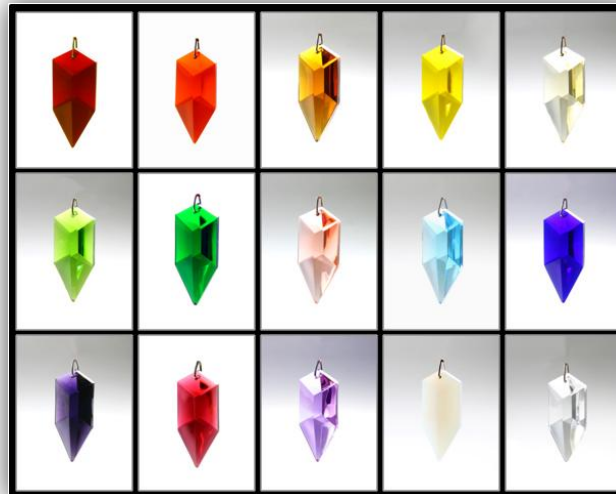

Die Praxis zeigt immer wieder, dass sich insbesondere «Tagträumer» zu dieser Form hingezogen fühlen. Im energetischen Bereich angewendet, kann der Lebensbaum dazu benutzt werden, Zellen daran «zu erinnern», wie sie «funktionieren» sollten. In die Hand genommen, kann er mit streichenden Bewegungen dazu benützt werden, Meridiane wieder zum Fließen zu bringen. Dabei wird er mit einem Abstand von ungefähr 5 cm über dem Körper eingesetzt. CHF 88,00