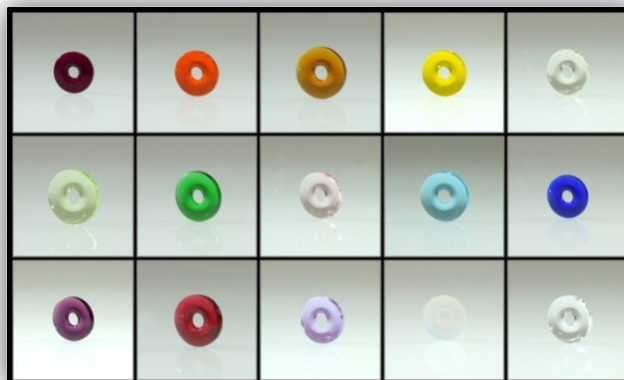

Eigenschaften der fünfzehn Farben

rot	- erdet, stärkt, aktiviert
orange	- für die Lebenslust / hilft «loszulassen»
gold	- innere Weisheit / Selbstvertrauen
maisgelb	- harmonisiert mentale Müdigkeit
kristallgelb	- fördert Ideenreichtum
lindengrün	- hilft, Projekt zum Sprießen zu bringen
smaragdgrün	- gibt Raum und Luft
rosé	- beruhigt das Herz (emotionelle Blockaden)
aquamarin	- fördert Kreativität, Mut & Kommunikation
indigo	- beruhigt und lindert Schmerzen
violett	- transformiert und stimuliert den Geist
flieder	- hilft, aktuelle Projekte zu realisieren
magenta	- öffnet den Geist / zur Zentrierung
opal	- um konkrete Projekte zu «Materialisieren»
kristall	- hilft, Körper und Geist zu klären

Auch wenn es sich um die kleinste Form der Palette der Chakra-Anhänger handelt, beinhaltet das **Xyluriz** das wohl « stärkste Potential ». Sein Energiefeld ist so sanft wie dasjenige eines neu geborenen Babys. Das Xyluriz weist beruhigende Effekte auf und kann bei akuten Schmerzen aufgelegt werden.

Deshalb eignet sich das Xyluriz hervorragend, um im energetisch-therapeutischen Bereich angewendet zu werden. Es ist das #1 Objekt, um selbst uralte energetische Blockaden aufzulösen. CHF 44,00

Weitere interessante Informationen über die Chakra-Anhänger finden Sie auf: www.biotrac-vitaline.com

Le Papillon Bleu
Boutique Feng Shui et Bien-être

rue du Lac 51 - Quai Perdonnet - 1800 Vevey
tel/fax 021 922 25 85 www.le-papillon-bleu.ch