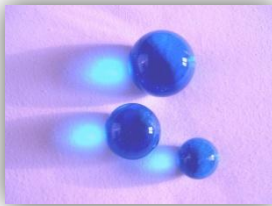

Silizium-Kugeln

Die **Kugel** ist das Symbol für unsere Erde und für alle anderen Planeten. Wie der Kreis, trägt auch sie den Aspekt der Unendlichkeit in sich. Die Kugel kann helfen, wieder auf der Erde „anzukommen“,

Der **Dom** wurde konzipiert, um Chakras zu harmonisieren. Alle Dome können wie Akupunktur-Nadeln angewendet werden; die Spitze formt einen subtilen Energiestrahler der die Meridiane stimuliert. Der kreisrunde untere Teil formt ein sehr sanftes Energiefeld. Er eignet sich deshalb sehr gut, um direkt auf den Körper gelegt zu werden, um für Entspannung zu sorgen. Eine andere Anwendungsmöglichkeit besteht darin, die hohle Innenseite des Domes mit ätherischen Ölen, Homöopathika, Bachblüten oder Medikamenten zu füllen. Diese «Infos» können dann - ähnlich wie in der Bio-Resonanz und Radionik- direkt über die Spitze eingeschwingen werden: ohne belastenden Nebeneffekte. Erhältlich in 15 Farbvarianten. CHF 60,00 / Stk.

Pyramiden

Die Pyramide ist die Form mit dem wahrscheinlich größten Licht-Potential. Ihre absolut einzigartige Formgebung repräsentiert die Öffnung gegen Außen.

Die Pyramide verbindet Himmel und Erde. Sie besteht aus fünf Ecken: die 4 Ecken der Basis entsprechen der Erd-Energie; die Spitze entspricht der kosmischen Energie. Pyramiden besitzen einen tiefen Bezug zu Allem, was nicht «hier» ist. Sie manifestieren kosmische Informationen. Die **Sonnen-Pyramide**, nach pythagoreischen Proportionen konstruiert (35 x 35 x 19 mm), verbindet die Grund-Energie der Pyramide mit der Energie der Tachyonen. Sie eignet sich hervorragend für die Meditation, zur Entspannung und zur Harmonisierung der Chakras. In 15 Farbvarianten erhältlich. CHF 60,00 / Stk.

Die **Sternen-Pyramide** ist dazu da, in andere Epochen zu «reisen» um karmische Erlebnisse aufzuarbeiten. Legen Sie sie dazu einfach direkt auf Ihre Stirn, und achten Sie auf eine korrekte Ausrichtung nach Nord/Süd.