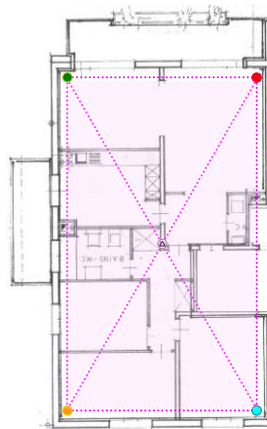

Un CHI-Set consiste de quatre sphères en silice et en une demi-sphère en silice tachyonisé.

Pour activer le CHI-Set on pose les quatre sphères - disponibles en trois dimensions- dans les coins de la pièce sur le sol. La cinquième forme, la demi-sphère cristalline, doit être fixée au plafond au point de croisement.