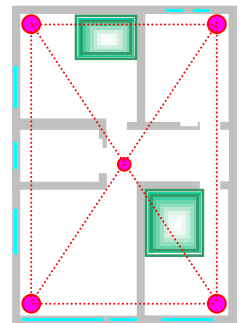

Harmonisation – Version I

Pour harmoniser les réseaux nocifs, (Hartmann et Curry) nous utilisons depuis plusieurs années le «système des sphères». Dans ce système on dispose quatre sphères et une demi-boule de sorte que les quatre sphères déterminent au sol un carré ou un rectangle et que la demi-boule se trouve au plafond au-dessus du point de croisement des diagonales. Cela crée un champ énergétique de Tachyons qui harmonise fiablement ces deux réseaux nocifs.

S'il y a des autres influences nocives, comme p.ex. des lignes à haute tension, disques de satellite ou antennes de la téléphonie mobile, on les harmonise avec notre IMERA®-Disc bleu indigo. Pour ce thème demandez svp la brochure «électrosmog».