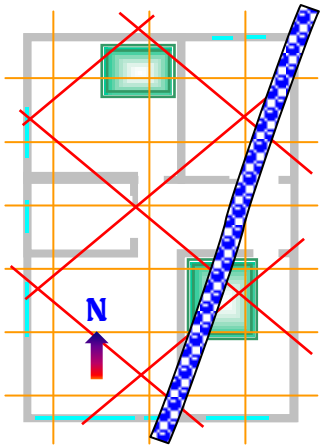

Exemple / Services

Ce plan d'un appartement de 3 pièces montre à l'échelle comment le réseau Hartmann et le réseau Curry sont structurés. La veine d'eau perturbe en plus le bien-être des personnes. Le lit dans la chambre de l'enfant est traversé par le réseau Hartmann (violet). Il cause sûrement des problèmes de santé dans la région du bas ventre et dans le dos. Dans la chambre des parents la veine d'eau coule complètement à travers le lit. En plus il y a un croisement dans la partie gauche du lit (ligne Curry - rouge).

On ne trouve pas dans tous les appartements ou maisons des veines d'eau ou des failles, mais toujours les lignes Hartmann et Curry.

Ces deux grilles, par contre, nommées par des médecins allemands existent sur toute la planète.